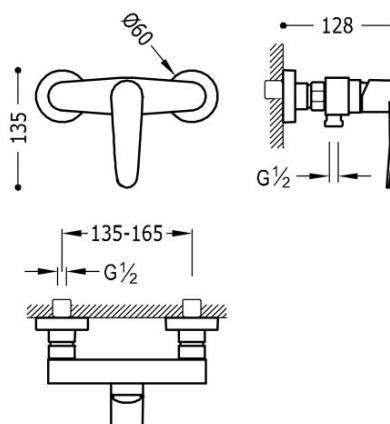

TRES

20416701

Bateria natryskowa

Słuchawka antical z obrotowym statywem. Wąż satyn.

Wykończenie Chrom.

Tres Comercial, S.A. | C/Penedès, 16-26 | Zona Industrial, Sector A | 08759 Vallirana (Barcelona)

T (+34) 936834004 | F (+34) 936835061 | infotres@tresgriferia.com